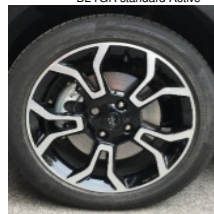

Nivel echipare		TITANIUM (VS-GL)	ST-Line (VS-C1)	ACTIVE (VS-GL)
SCAUNE	Material scaune	Material 1	Piele ecologica partial	Piele ecologica partial
		Material 2	-	Piele ecologica
	Stil scaun	Material 1	FS-B	FS-B
		Material 2	Groove	Miko Dinamica
	Insert	Material 1	-	Salerno 29B
		Material 2	-	-
	Culoare	Material 1	Ebony Black - ZHE	Ebony Black - ZHE
		Material 2	-	Ebony Black - ZHE
	Sustinere	Material 1	Vinyl	Vinyl
		Material 2	Salerno 29b	Salerno 29b
	Colorway	Ebony Black - ZHE	Ebony Black - ZHE	
Cusaturi scaune	Culoare	Metal Grey 7MC	Generic Red - GRX	
Cod		3JRE6	12UE6